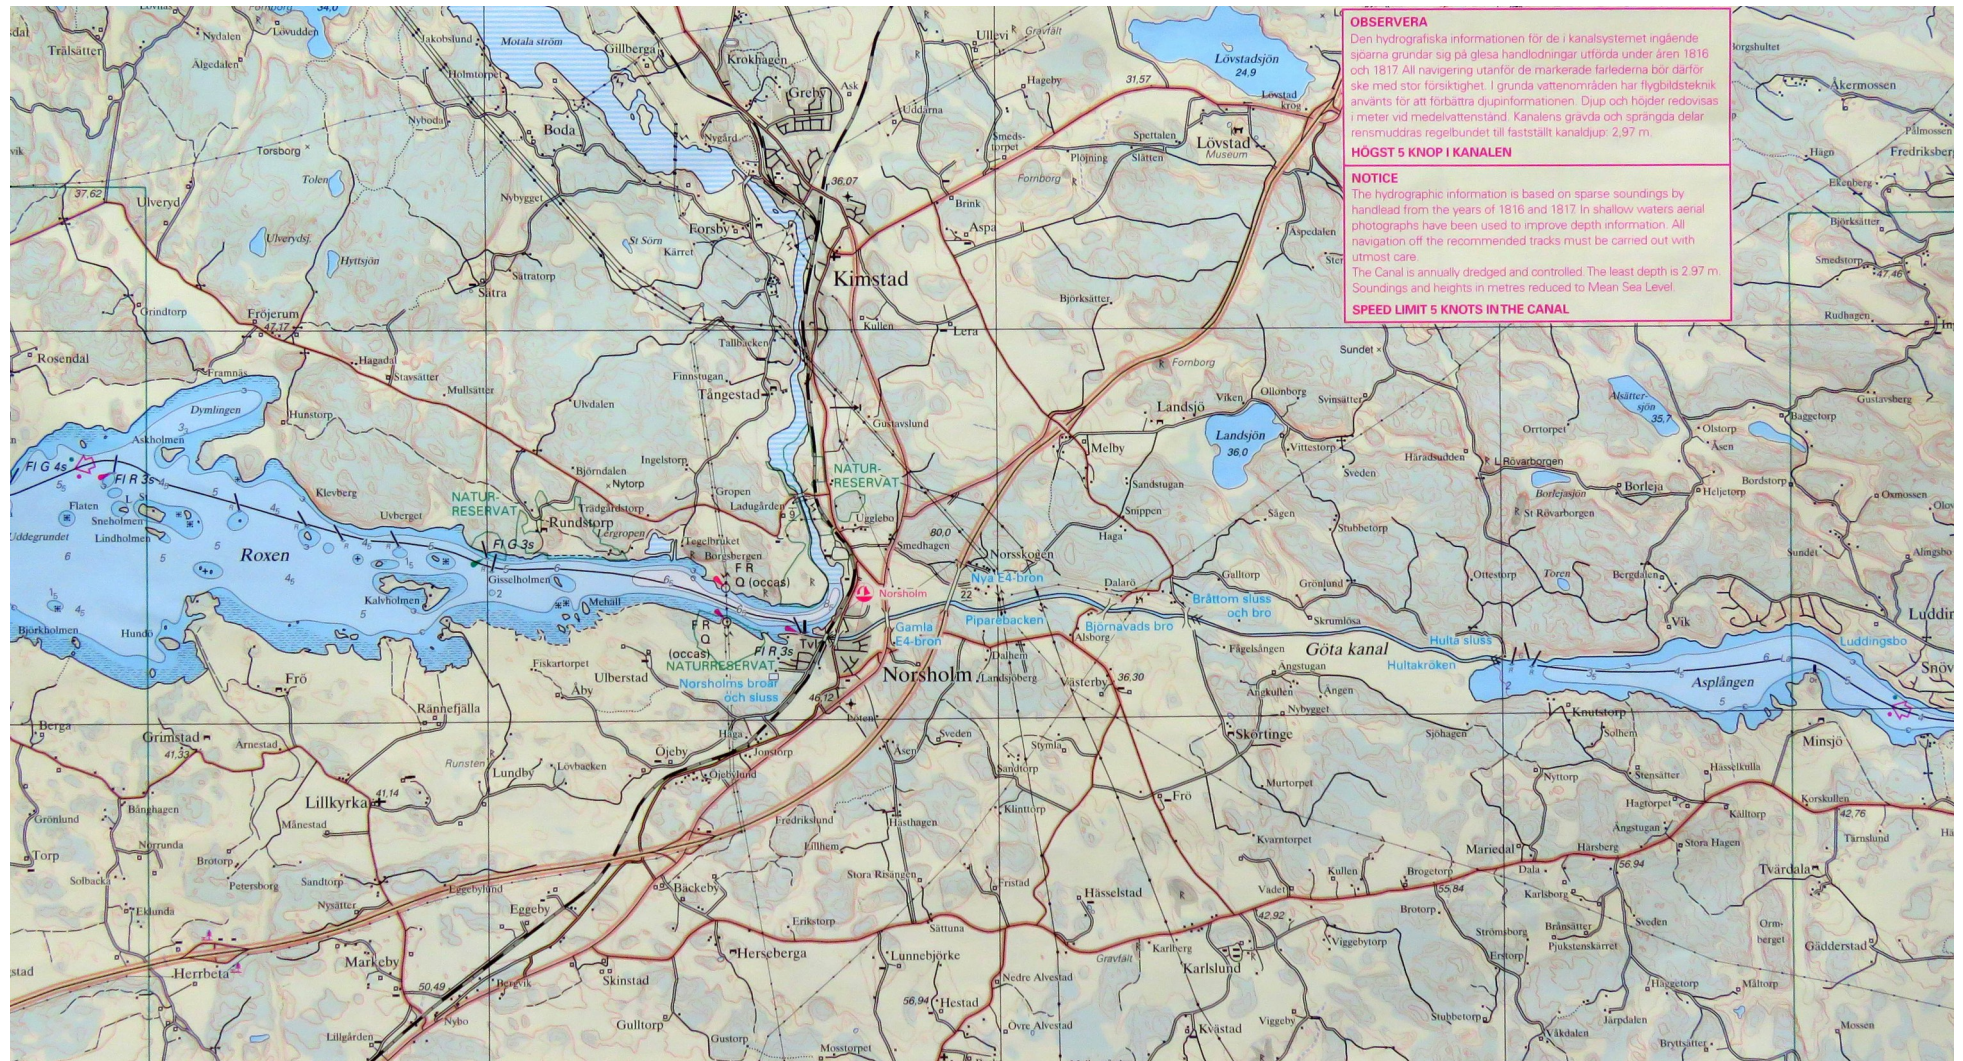

Sjökort Göta Kanal

Från Sjötorp i väster till Mem i öster.

Sjötorp - Lyrestad - Töreboda - Sötåsen

Sötåsen - Tåtorp - Viken

Vättern - Motala - Borenhult - Boren - Borensberg

Borensberg - Berg - Roxen

Roxen

Roxen - Norsholm - Asplången

Asplången - Söderköping - Mem