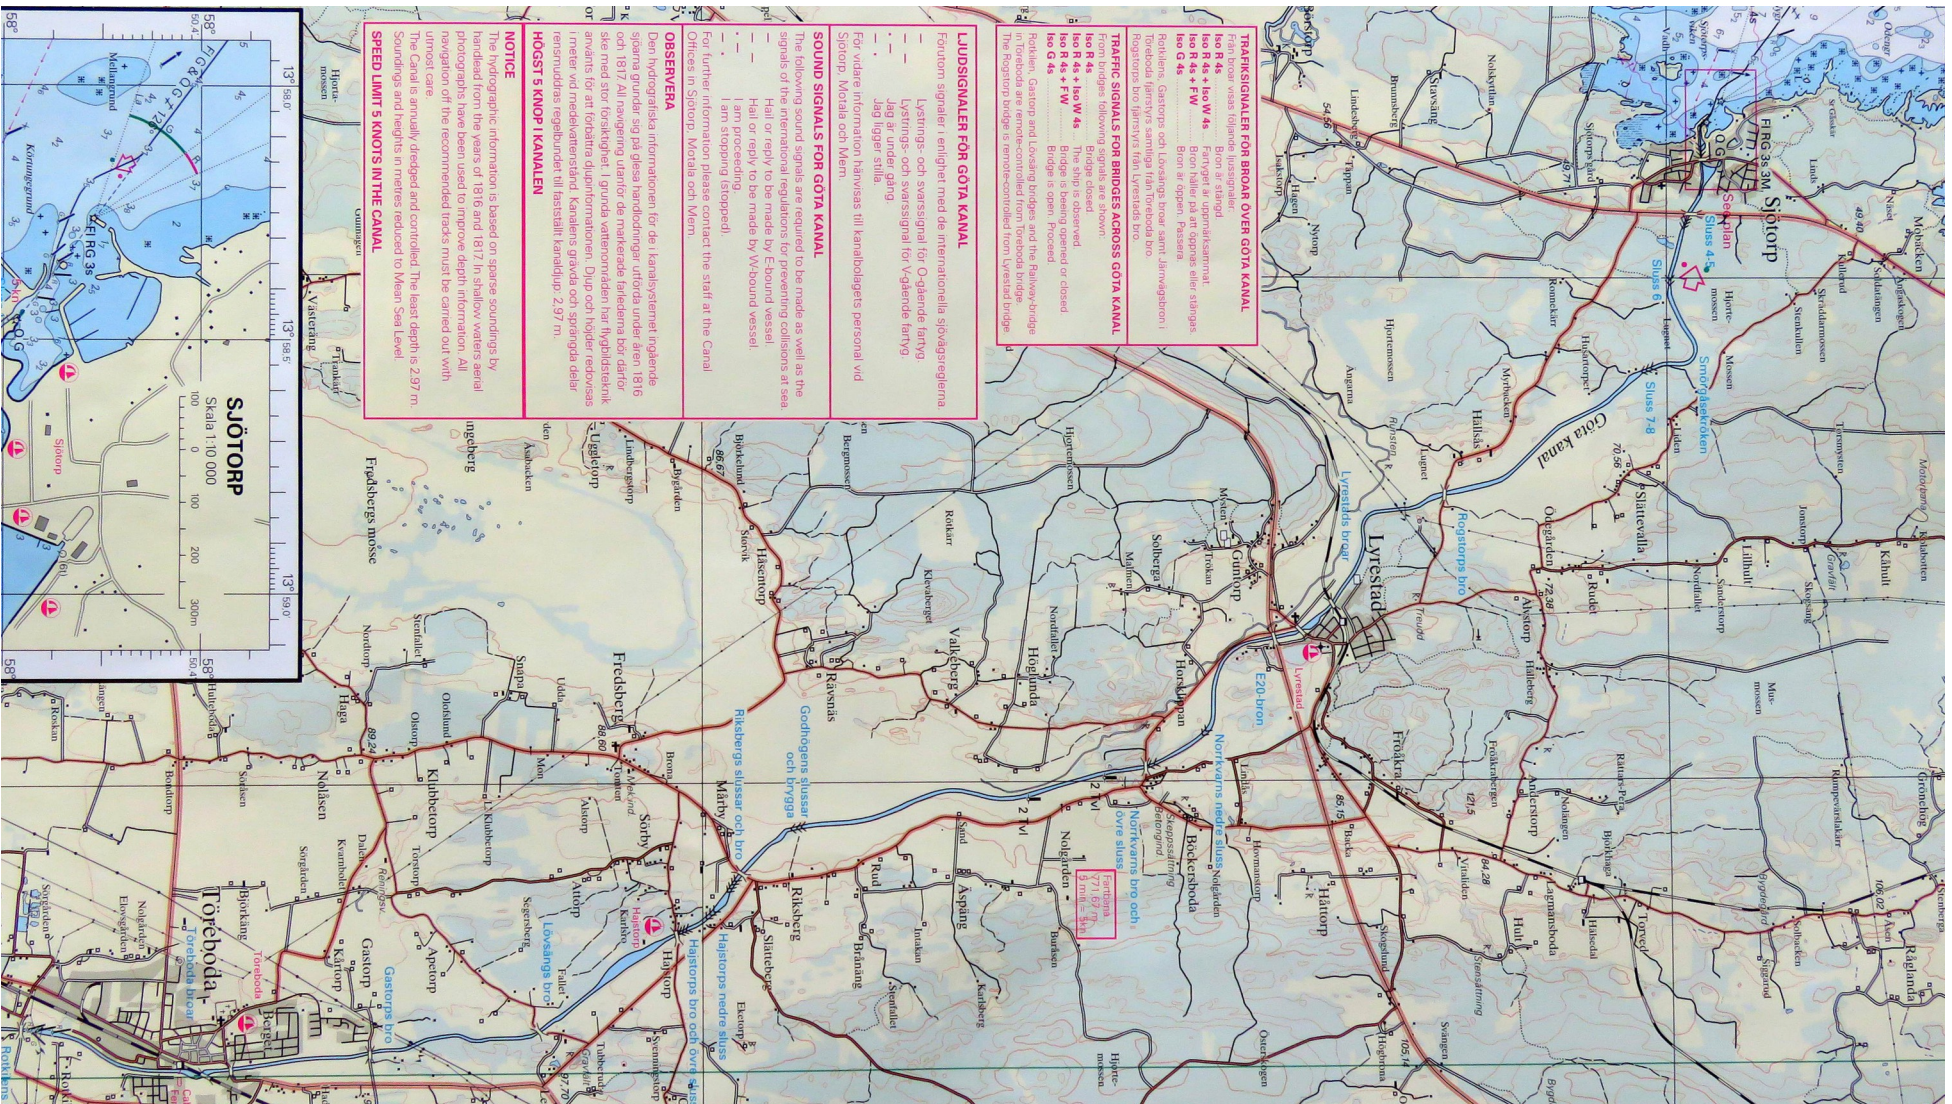

Sjökort Göta Kanal

Från Sjötorp i väster till Mem i öster.

Sjötorp - Lyrestad - Töreboda - Sötåsen

Sötåsen - Tåtorp - Viken

Vättern - Motala - Borenhult - Boren - Borensberg

Borensberg - Berg - Roxen

Roxen

Roxen - Norsholm - Asplången

Asplången - Söderköping - Mem