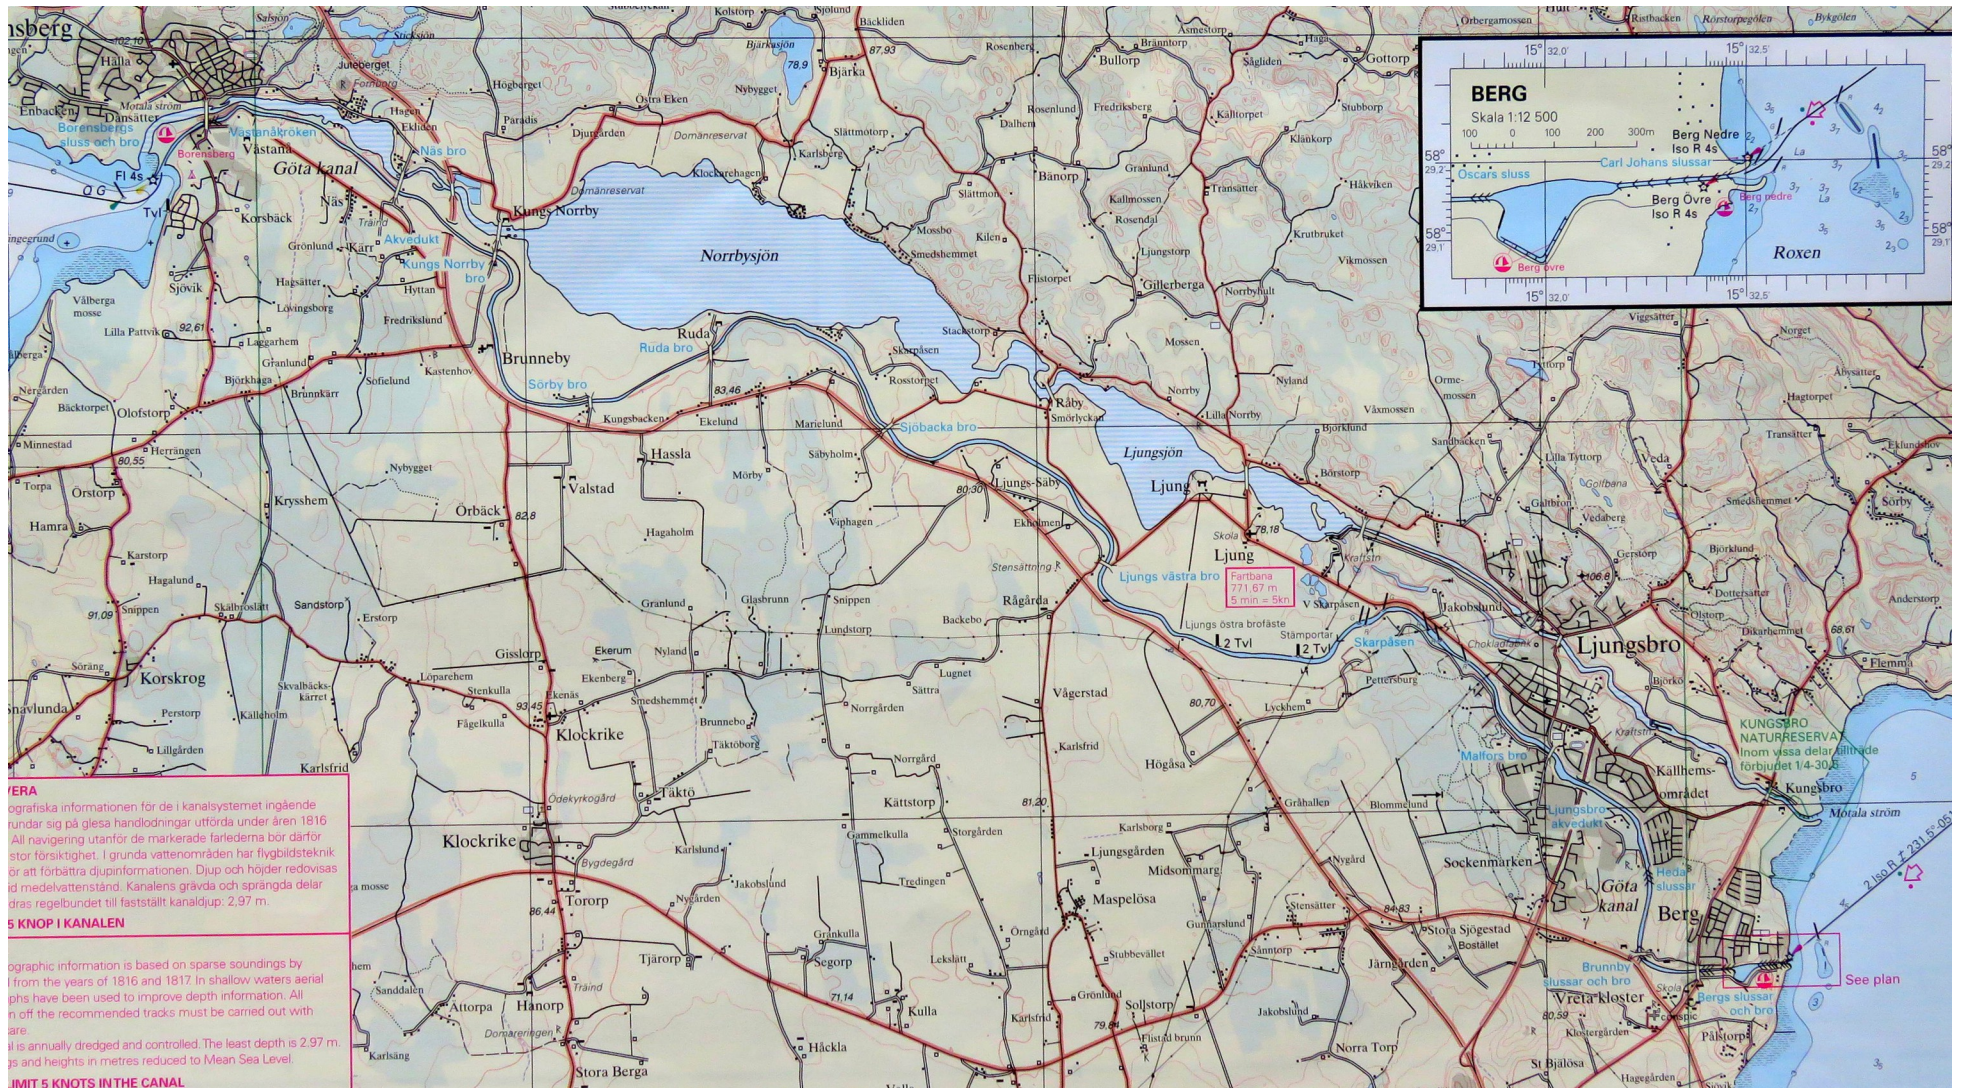

Sjökort Göta Kanal

Från Sjötorp i väster till Mem i öster.

Sjötorp - Lyrestad - Töreboda - Sötåsen

Sötåsen - Tåtorp - Viken

Vättern - Motala - Borenhult - Boren - Borensberg

Borensberg - Berg - Roxen

Roxen

Roxen - Norsholm - Asplången

Asplången - Söderköping - Mem